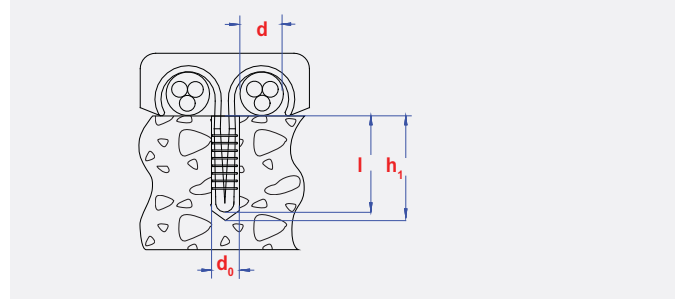

CLIP FIXING TWIN TYPE

Clip fixing for pipes and cables.

TYPE PCD

ADVANTAGES

- Plug and clamp in one anchor.
- Only 3 different sizes for a whole range of cable sizes.
- Small drill diameter and short drilling depth.

FUNCTIONING

- The clip fixing is set into the drill hole without the need for any additional screws.
- The clip will lock itself in the drill hole.

NYLON PLUGCLIPS DUBBEL

Plugclips voor het vastzetten van kabels en leidingen.

VOORDELEN

- Plug en klem in 1 product.
- Snelle en eenvoudige montage.
- Beperkte installatiediepte.

TOEPASSING

- De clip wordt in het boorgat gestoken en zet zich vast dankzij de weerhaken.
- Geen extra schroeven of pluggen nodig.