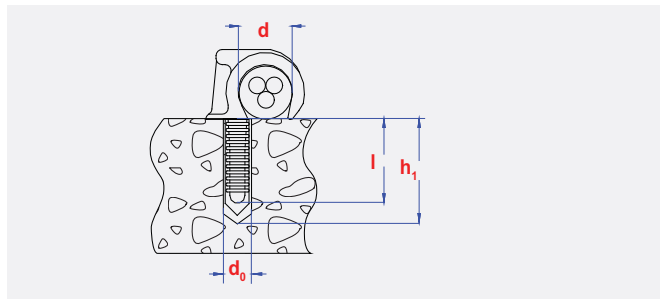

CLIP FIXING SINGLE TYPE

Clip fixing for pipes and cables.

TYPE PCE

ADVANTAGES

- Plug and clamp in one anchor.
- Only 3 different sizes for a whole range of cable sizes.
- Small drill diameter and short drilling depth.

FUNCTIONING

- The clip fixing is set into the drill hole without the need for any additional screws.
- The clip will lock itself in the drill hole.

NYLON PLUGCLIPS ENKEL

Plugclips voor het vastzetten van kabels en leidingen.

VOORDELEN

- Plug en klem in 1 product.
- Snelle en eenvoudige montage.
- Beperkte installatiediepte.

TOEPASSING

- De clip wordt in het boorgat gestoken en zet zich vast dankzij de weerhaken.
- Geen extra schroeven of pluggen nodig.