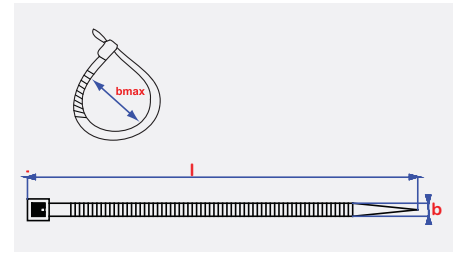

TOEPASSING

- Het uiteinde van de kabelbinders zijn licht gebogen wat zorgt voor een snelle montage.

COLLIER DE CABLAGE

Pour relier câbles et tuyaux.

AVANTAGES

- Nylon de haute qualité PA 6.6. Résistant à des températures entre -40°C et +85°C.
- Disponible en différentes couleurs. Matériau résistant aux rayons UV (version noire), pour des applications à l'extérieur.
- Auto-extinguible selon UL 94 classe 2.

APPLICATION

- Le bout chanfreiné garantit un serrage facile.

INFO

b	l	b _{max}	kg _{max}
[mm]	[mm]	[mm]	[mm]
2,5	100	22	8
2,5	200	53	8
3,6	140	33	18
3,6	200	53	18
3,6	302	76	18
4,8	200	50	22
4,8	302	76	22
4,8	370	102	22
4,8	430	110	22
7,6	300	76	54
7,6	370	102	54
7,6	540	140	54
9	710	190	79