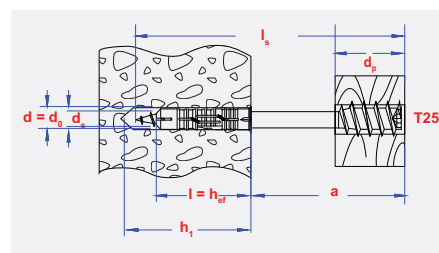

FUNCTIONING

- Push-through installation.
- Pre-drill the fixture at the desired angle. When mounting the screw, the external thread cuts into the pre-drilled fixture, and fixes it into the desired position.
- An angled position of 15°-30° allows higher shear loads to be supported.

VIS D'ECARTEMENT, T25

Vis pour montage à distance pour structures et chevrons en bois. Les longueurs 60 jusqu'à 120mm type AFS sont trempés.

AVANTAGES

- Sans cheville à utiliser dans des matériaux en bois.
- En combinaison avec la cheville appropriée, elle peut s'utiliser dans tous les bétons et matériaux de maçonnerie.
- Le filetage spécial garantit un alignement parfait de la pièce à fixer.

APPLICATION

- Installation à distance.
- Préforage selon le tableau. La vis fait son propre taraudage dans la pièce à fixer.
- Le montage sous un angle d'environ 15 degrés permet de résister à des plus hautes charges de cisaillement

INSTALLATION SCHEME

INFO

d	l	d ₀	h ₁	d _s	l _s	h _{ef}	a	d _{p, min}
[mm]	[mm]	[mm]	[mm]	[mm]	[mm]	[mm]	[mm]	[mm]
8	40	8	55	6	60	40	15	20
8	40	8	55	6	80	40	35	20
8	40	8	55	6	100	40	55	20
8	40	8	55	6	120	40	75	20
8	40	8	55	6	150	40	105	20
8	40	8	55	6	180	40	135	20
8	40	8	55	6	200	40	155	20
8	40	8	55	6	250	40	205	20
8	40	8	55	6	300	40	255	20