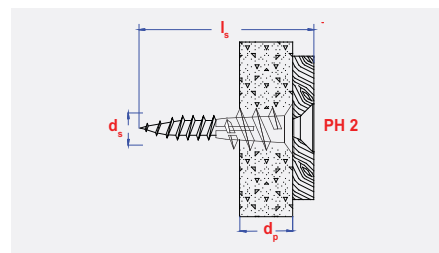

INFO

l [mm]	d_p [mm]	d_s [mm]
24	min. 9mm	3,5-4,5
29	min. 9mm	3,5-4,5

Cavity fixings

CARTON BOX PACKING

size	pgb code	EAN13		
13x32	SMGKP304 N	5902134713205	100	

WINDOW BOX PACKING

size	pgb code	EAN13		
13x32	SMGKPE04 N	5902134713212	50	

CARTON BOX PACKING

size	pgb code	EAN13		
15x29	SMGKP301 S	5902134708287	100	

WINDOW BOX PACKING

size	pgb code	EAN13		
15x29	SMGKPE01 S	5902134705446	50	

LOADS - BELASTINGEN - CHARGES

Recommended loads for a single anchor. ¹⁾

Maximaal aanbevolen belasting voor één anker.

Charges maximales recommandées pour un ancrage simple.

Type GKP			nylon	zamac
Plasterboard / Gipskarton / Plaque de plâtre	9 mm	[kN]	0,03	0,02
Plasterboard / Gipskarton / Plaque de plâtre	12,5mm	[kN]	0,03	0,03
Plasterboard / Gipskarton / Plaque de plâtre	18mm	[kN]	0,05	0,05

¹⁾including / inclusief / inclusif safety factor 5.