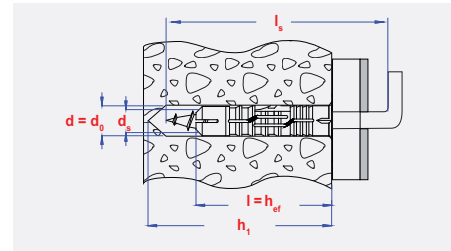

INFO

d	l	d₀	h₁	d_s	l_s	h_{ef}
[mm]	[mm]	[mm]	[mm]	[mm]	[mm]	[mm]
6	30	6	40	4	38	30
8	40	8	55	5	48	40
10	50	10	65	6	60	50
12	60	12	75	8	70	60

size	pgb code	EAN13	
6x30/4x38	SMPSDE04038 NZN	5902134704098	50
8x40/5x48	SMPSDE05048 NZN	5902134704104	25
10x50/6x60	SMPSDE06060 NZN	5902134704111	20
12x60/8x70	SMPSDE08070 NZN	5902134704128	15