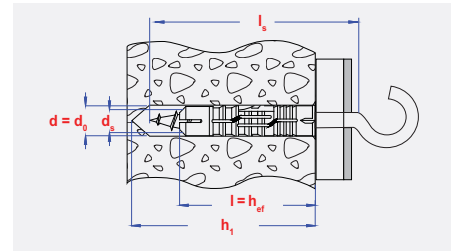

### AVANTAGES

- Les ergots empêchent la rotation de la cheville.
- La partie lisse sous la tête ne s'écarte pas et évite d'endommager le carrelage et le plâtre.
- La géométrie garantit une résistance optimale.

### APPLICATION

- Installation affleurante / Installation traversante.
- Pendant le montage de la vis, la cheville s'écarte et garantit un ancrage sûr dans le matériel de base plein et creux.

### INSTALLATION SCHEME

**INFO**

| d    | l    | d <sub>0</sub> | h <sub>1</sub> | d <sub>s</sub> | l <sub>s</sub> | h <sub>ef</sub> |
|------|------|----------------|----------------|----------------|----------------|-----------------|
| [mm] | [mm] | [mm]           | [mm]           | [mm]           | [mm]           | [mm]            |
| 6    | 30   | 6              | 40             | 4              | 35             | 30              |
| 8    | 40   | 8              | 55             | 5              | 45             | 40              |
| 10   | 50   | 10             | 65             | 6              | 55             | 50              |
| 12   | 60   | 12             | 75             | 8              | 65             | 60              |