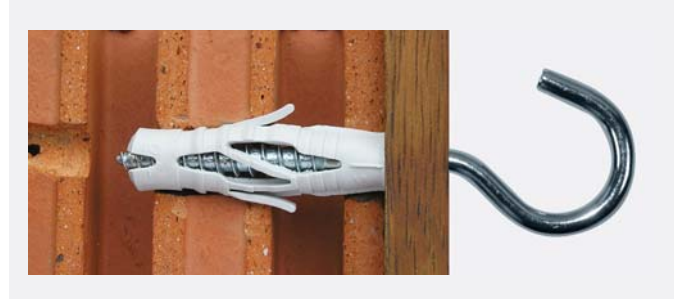

## MULTIFUNCTIONAL PLUG WITH CUP HOOK

Strong nylon plug type BP with cup hook.

### ADVANTAGES

- The anti-rotation wings prevent the plug rotating in the drill hole.
- The expansion-free plug neck helps to prevent damage to tiles and plaster.
- The plug geometry provides offers high load-bearing capacities in solid and semi-solid building materials.

### FUNCTIONING

- Pre-positioned and push-through installation.
- When turning in the screw, the plug expands, providing a secure anchoring in solid and soft building materials.

### VOORDELEN

- Vleugels verhinderen dat de plug meedraait in het boorgat.
- De spreiddruk aan de kraag blijft erg beperkt waardoor er geen schade aan pleister- en tegelwerk is.
- De geometrie van de plug zorgt voor optimale grip en hoge uittrekwaarden.