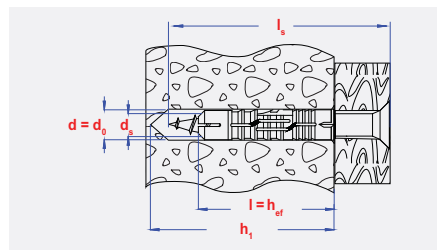

Cheville solide type BP avec vis universelle.

AVANTAGES

- Les ergots empêchent la rotation de la cheville.
- La partie lisse sous la tête ne s'écarte pas et évite d'endommager le carrelage et le plâtre.
- La géométrie garantit une résistance optimale.

APPLICATION

- Installation affleurante / Installation traversante.
- Pendant le montage de la vis, la cheville s'écarte et garantit un ancrage sûr dans le matériel de base plein et creux.

INSTALLATION SCHEME

INFO

d	l	d ₀	h ₁	d _s	l _s	h _{ef}	t _{fix}
[mm]	[mm]	[mm]	[mm]	[mm]	[mm]	[mm]	[mm]
5	25	5	35	3	30	25	5
6	30	6	40	4	35	30	5
6	30	6	40	4	50	30	10
8	40	8	55	5	45	40	15
8	40	8	55	5	60	40	20
10	50	10	65	6	60	50	10
10	50	10	65	6	80	50	30