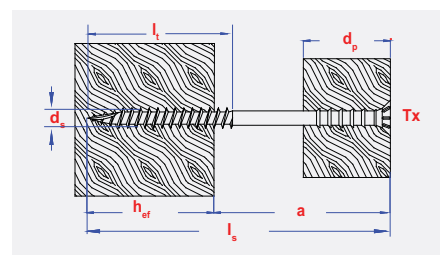

Zelfborende regelschroef uit gehard staal, voor perfecte afstandregeling van houten profielen.

VOORDELEN

- Perfect uitlijnen van houten afstandmontages.
- Zelfborende punt maakt voorboren overbodig.
- Eenvoudig en tijdsbesparend. Deze schroef vermijdt tijdrovende bevestiging met wiggen of afstandplaatjes.

TOEPASSING

- Afstandmontage.
- De schroef volledig in het hout draaien tot de schroef verzonken is. Daarna de afstand regelen door de schroef terug uit te draaien.

VIS AUTO-PERCEUSE REGLABLE, T25

Vis auto-perceuse réglable en acier trempé pour un réglage parfait des sous-structures en bois.

AVANTAGES

- Ecartement au millimètre de bois sur bois.
- Montage sans préforage grâce à la pointe autoforante.
- Installation rapide, sans effort. Pas besoin de cales ni de coins.

APPLICATION

- Installation à distance.
- En dévissant, il est possible d'ajuster l'écartement des structures secondaires en bois.

INSTALLATION SCHEME

INFO

d_s [mm]	l_s [mm]	d_p [mm]	l_t [mm]	$h_{ef\ min}$ [mm]	a [mm]	Tx
6	60	20	25	30	30	T 25
6	70	25	30	30	40	T 25
6	80	25	40	30	50	T 25
6	90	25	40	30	60	T 25
6	100	25	60	30	70	T 25
6	110	25	60	30	80	T 25
6	120	25	60	30	90	T 25
6	130	25	60	30	100	T 25
6	145	25	60	30	115	T 25
6	160	25	60	30	130	T 25